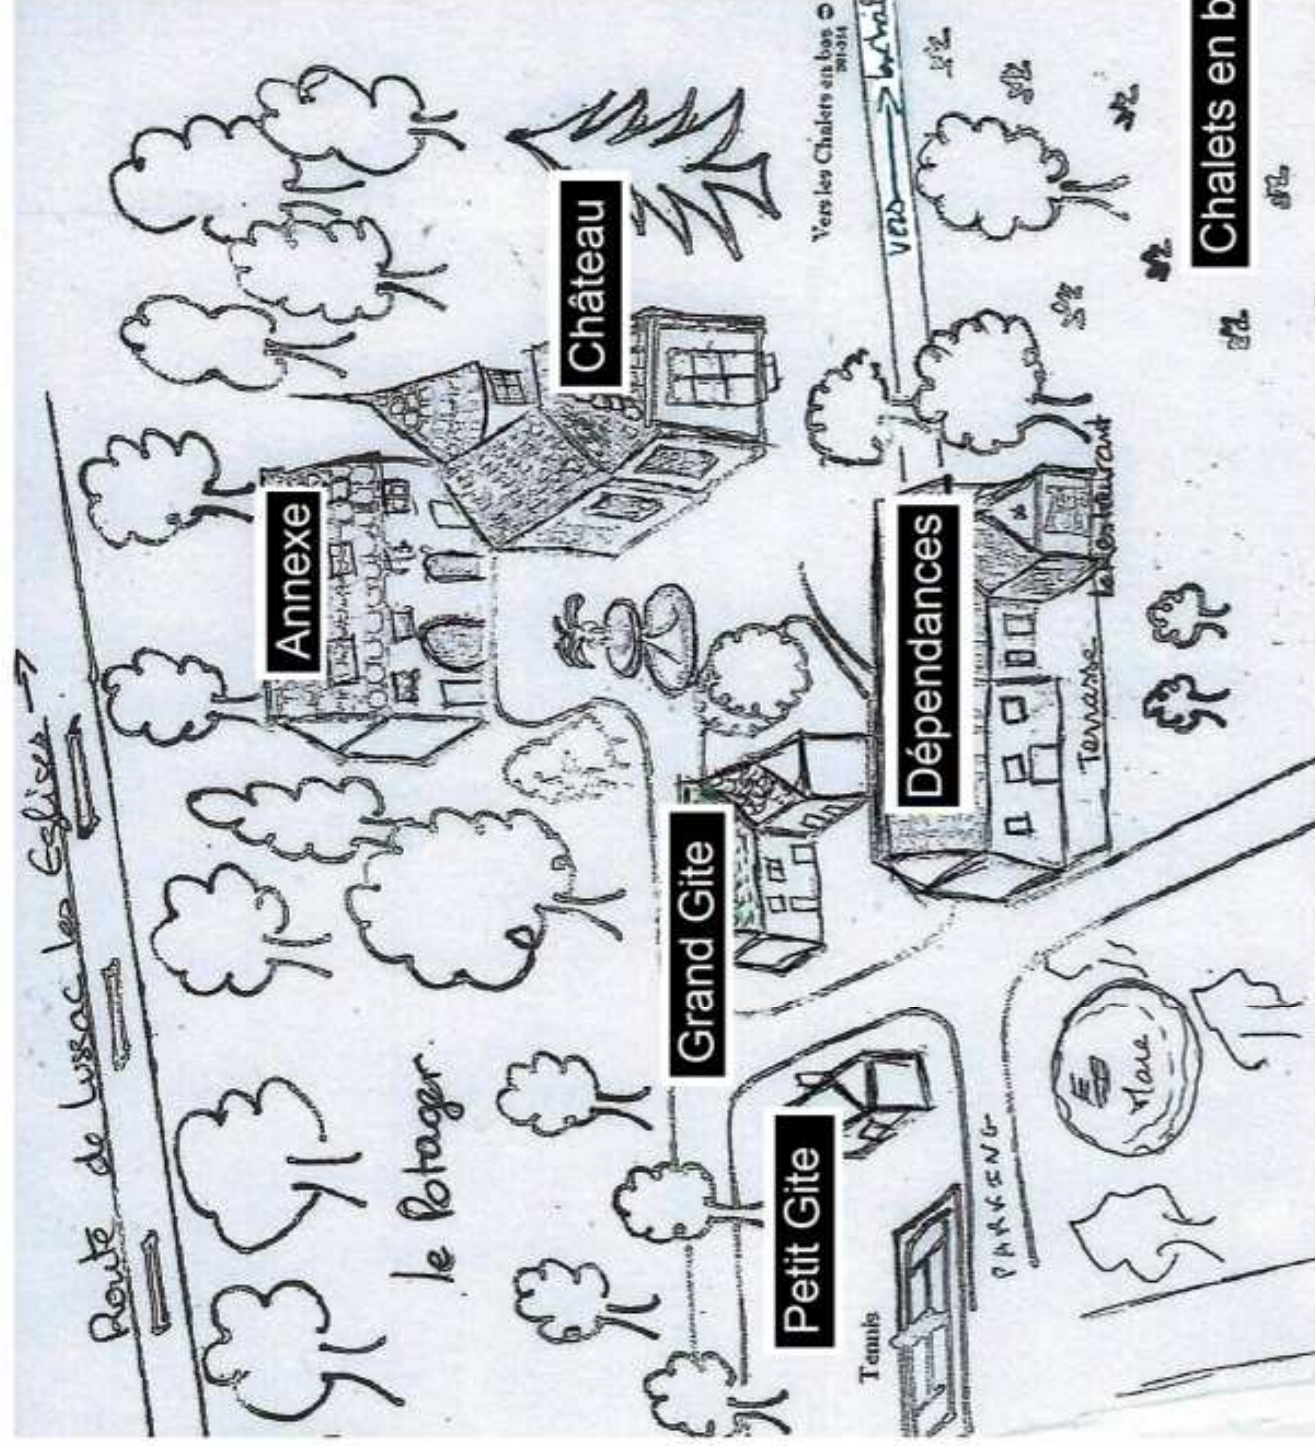

Plan de logement

Les Chalets en bas

Chalets: C1 - C14

L'Annexe

Chambres: A 11, 12 1er étage

A 21, 22, 23 2ème étage

Les Dépendances

Chambres: D 1-8 1er étage

Mezzanine 1er étage

Dortoir Hommes 2ème étage

Dortoir Femmes 1er étage

Le Résto, Le Bar et Barnum RdC

La grande Salle de Buddha RdC

L'Accueil RdC

Le Château

Chambres: 101 - 107 1er étage

201 - 209 2ème étage

Sauna, Bibliothèque RdC

Salle de la Réunion RdC

Bureaux RdC

Chalets en bas